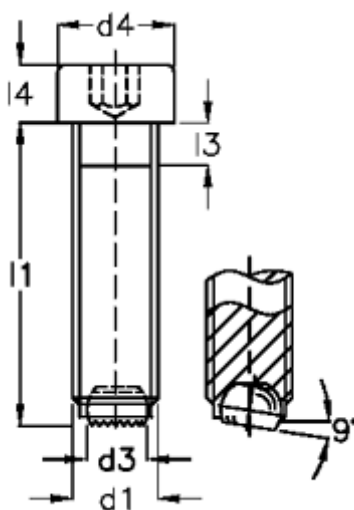

Varenummer: 20927624C
Beskrivelse: E+G Kuglespændeskruer
GN 606-M6-30-VR

Mål

$d1$	= M6
$d2$	= 4.0
$d3$	= 3.2
$d4$	= 10
Indvendig sekskant	= 5.0
$l1$	= 30
$l3$	= 3.0
$l4$	= 6